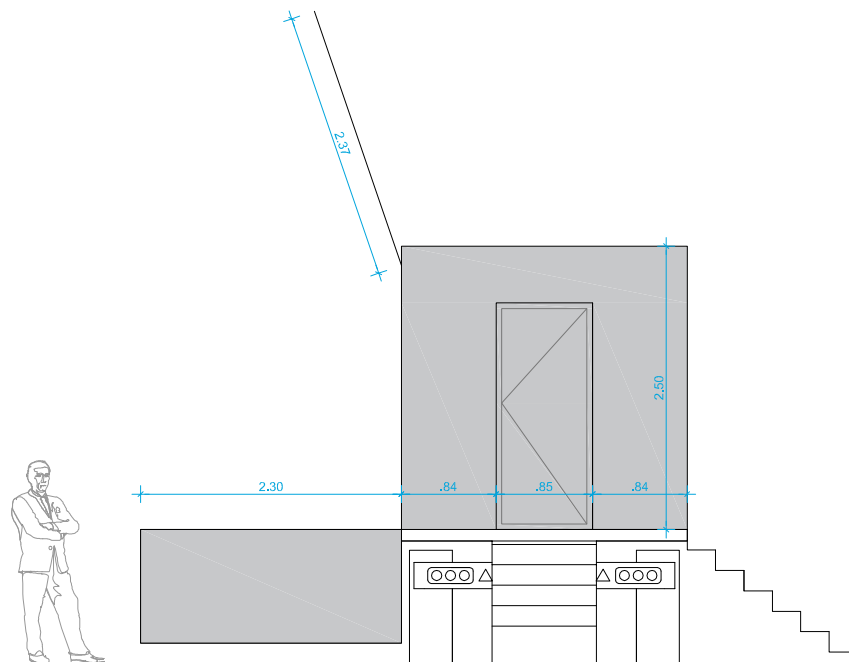

VEÍCULO | PÓDIO

	Pódio
designação	Planta
fase	Estudo Prévio
formato	A4
data	09 Outubro 2020
esc	Optimizado
desenho	01

	Pódio
designação	Vista Lateral Esquerda
fase	Estudo Prévio
formato	A4
data	09 Outubro 2020
esc	Optimizado
desenho	02

	Pódio
designação	Vista Lateral Esquerda (pódio)
fase	Estudo Prévio
formato	A4
data	09 Outubro 2020
esc	Optimizado

desenho 03

	Pódio
designação	Vista Lateral Direita
fase	Estudo Prévio
formato	A4
data	09 Outubro 2020
esc	Optimizado