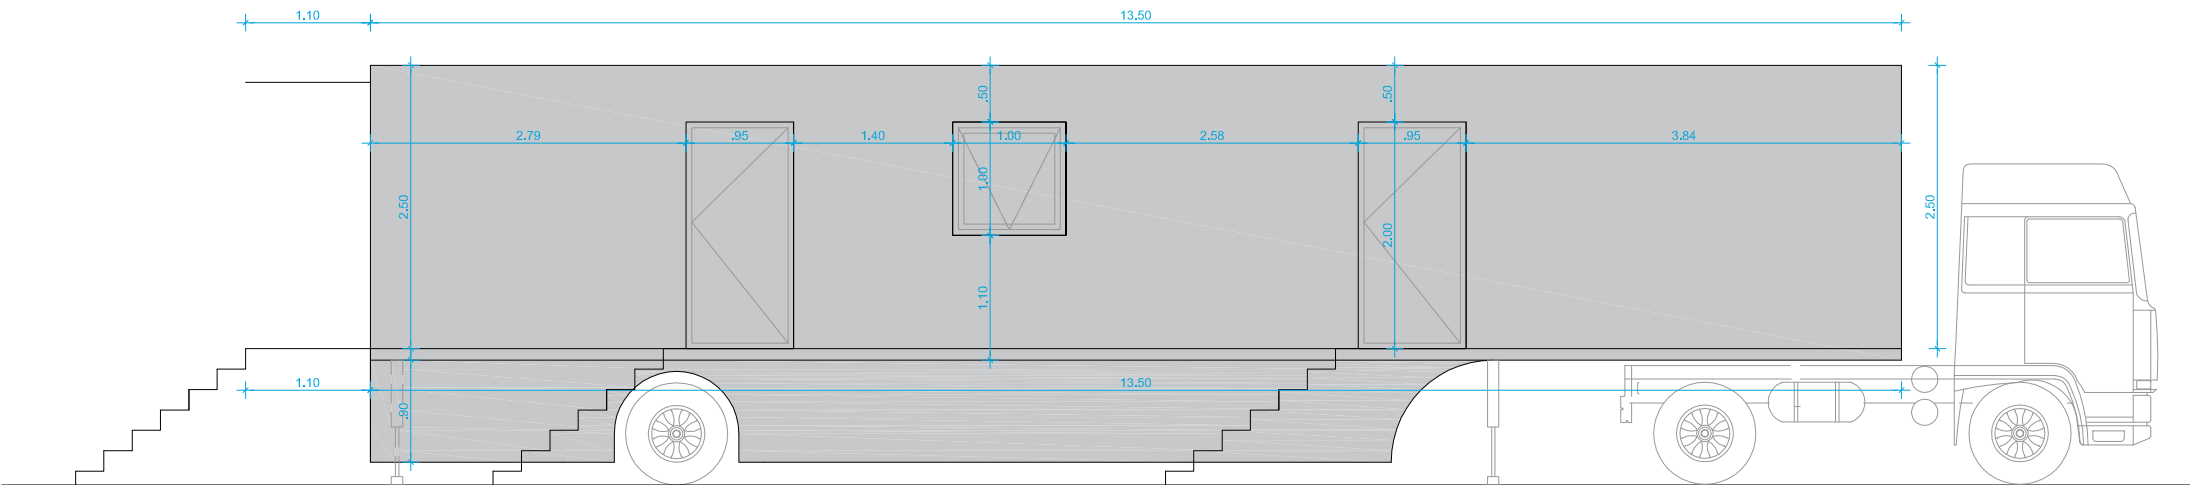

VEÍCULO | PÓDIO

	Pódio
designação	Planta
fase	Estudo Prévio
formato	A4
data	09 Outubro 2020
esc	Optimizado
desenho	01

	Pódio
designação	Vista Lateral Esquerda
fase	Estudo Prévio
formato	A4
data	09 Outubro 2020
esc	Optimizado
desenho	02

	Pódio
designação	Vista Lateral Esquerda (pódio)
fase	Estudo Prévio
formato	A4
data	09 Outubro 2020
esc	Optimizado

desenho 03

	Pódio
designação	Vista Lateral Direita
fase	Estudo Prévio
formato	A4
data	09 Outubro 2020
esc	Optimizado

desenho 04

Pódio

designação Enquadramento

fase Estudo Prévio
formato A4
data 09 Outubro 2020
esc Optimizado

desenho 05

	Pódio
designação	Enquadramento
fase	Estudo Prévio
formato	A4
data	09 Outubro 2020
esc	Optimizado