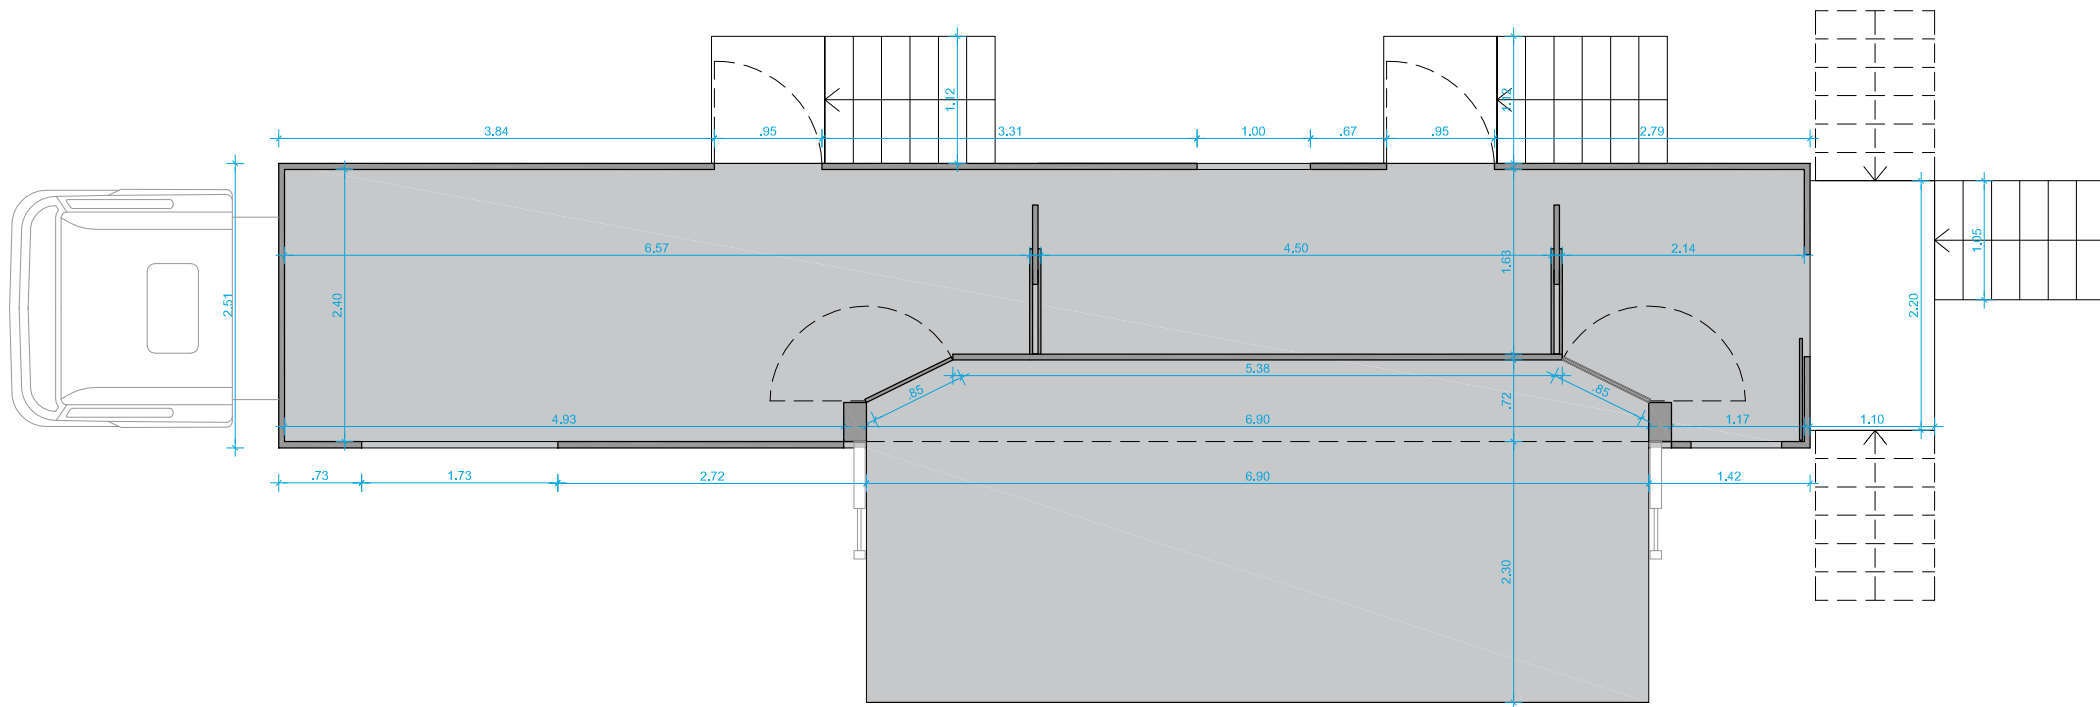

VEÍCULO | PÓDIO

	Pódio
designação	Planta
fase	Estudo Prévio
formato	A4
data	09 Outubro 2020
esc	Optimizado
desenho	01

	Pódio
designação	Vista Lateral Esquerda
fase	Estudo Prévio
formato	A4
data	09 Outubro 2020
esc	Optimizado
desenho	02

	Pódio
designação	Vista Lateral Esquerda (pódio)
fase	Estudo Prévio
formato	A4
data	09 Outubro 2020
esc	Optimizado

desenho 03

	Pódio
designação	Vista Lateral Direita
fase	Estudo Prévio
formato	A4
data	09 Outubro 2020
esc	Optimizado

desenho 04

Pódio

designação Enquadramento

fase Estudo Prévio
formato A4
data 09 Outubro 2020
esc Optimizado

desenho 05

	Pódio
designação	Enquadramento
fase	Estudo Prévio
formato	A4
data	09 Outubro 2020
esc	Optimizado