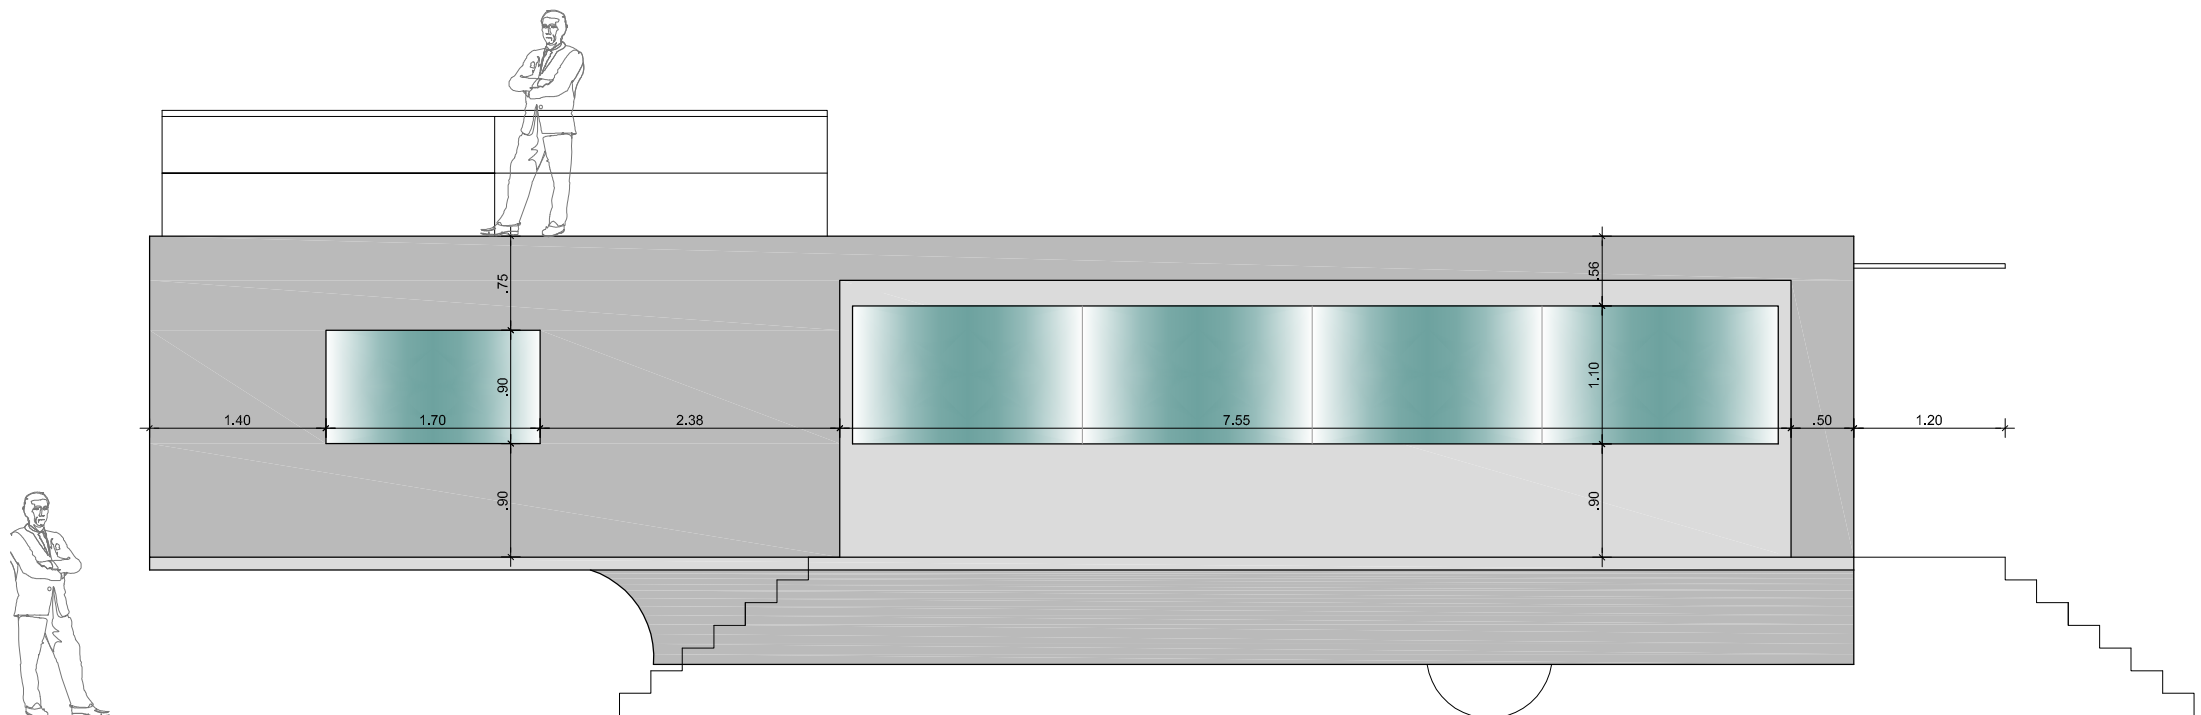

VEICULO | PREMIUM III

evento	Equipamento de Apoio
designação	Planta
fase	Estudo Prévio
formato	A4
data	10 Janeiro 2020
esc	Optimizado

desenho 01

evento	Equipamento de Apoio
designação	Vista lateral esquerda
fase	Estudo Prévio
formato	A4
data	10 Janeiro 2020
esc	Optimizado

desenho 02

evento	Equipamento de Apoio
designação	Vista lateral direita
fase	Estudo Prévio
formato	A4
data	10 Janeiro 2020
esc	Optimizado

desenho 03

evento Equipamento de Apoio

designação Vista trás

fase Estudo Prévio

formato A4

data 10 Janeiro 2020

esc Optimizado

desenho 04

consultoria em organização de eventos

Armazém: Estrada do Seixalinho, nº 694 2870-491 Montijo | Portugal

Tel.: (+351) 212 341 645 | Tlm.: (+351) 964 646 503