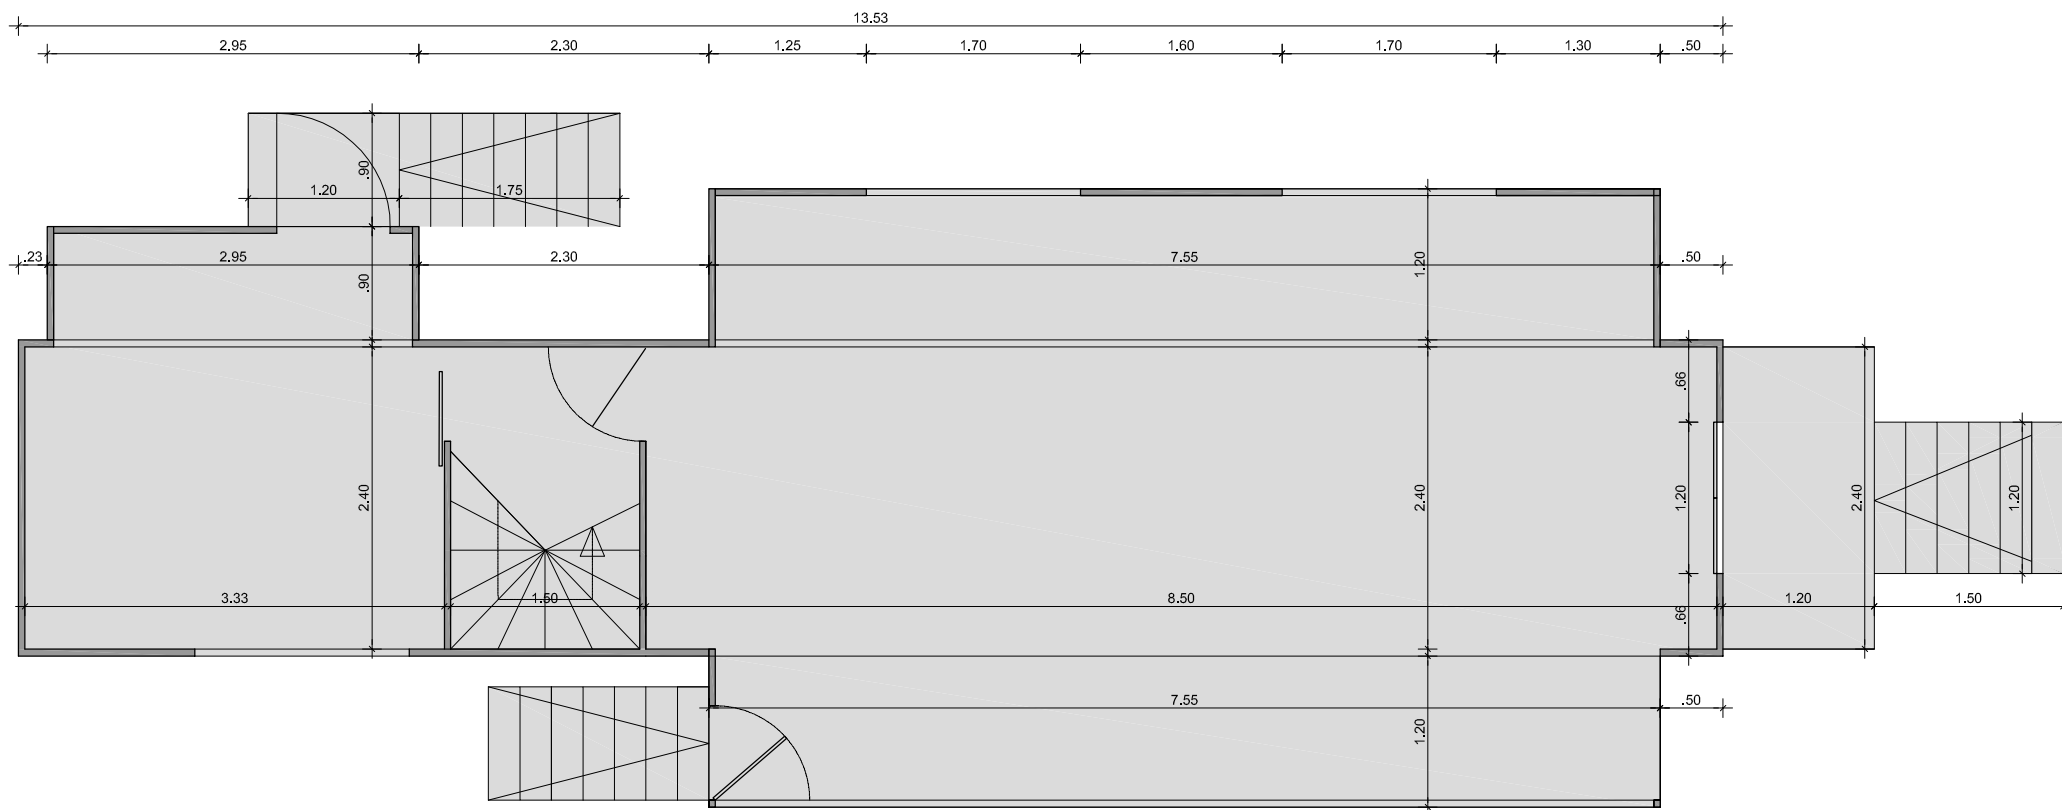

evento	Equipamento de Apoio
designação	Planta
fase	Estudo Prévio
formato	A4
data	10 Janeiro 2020
esc	Optimizado

desenho 01