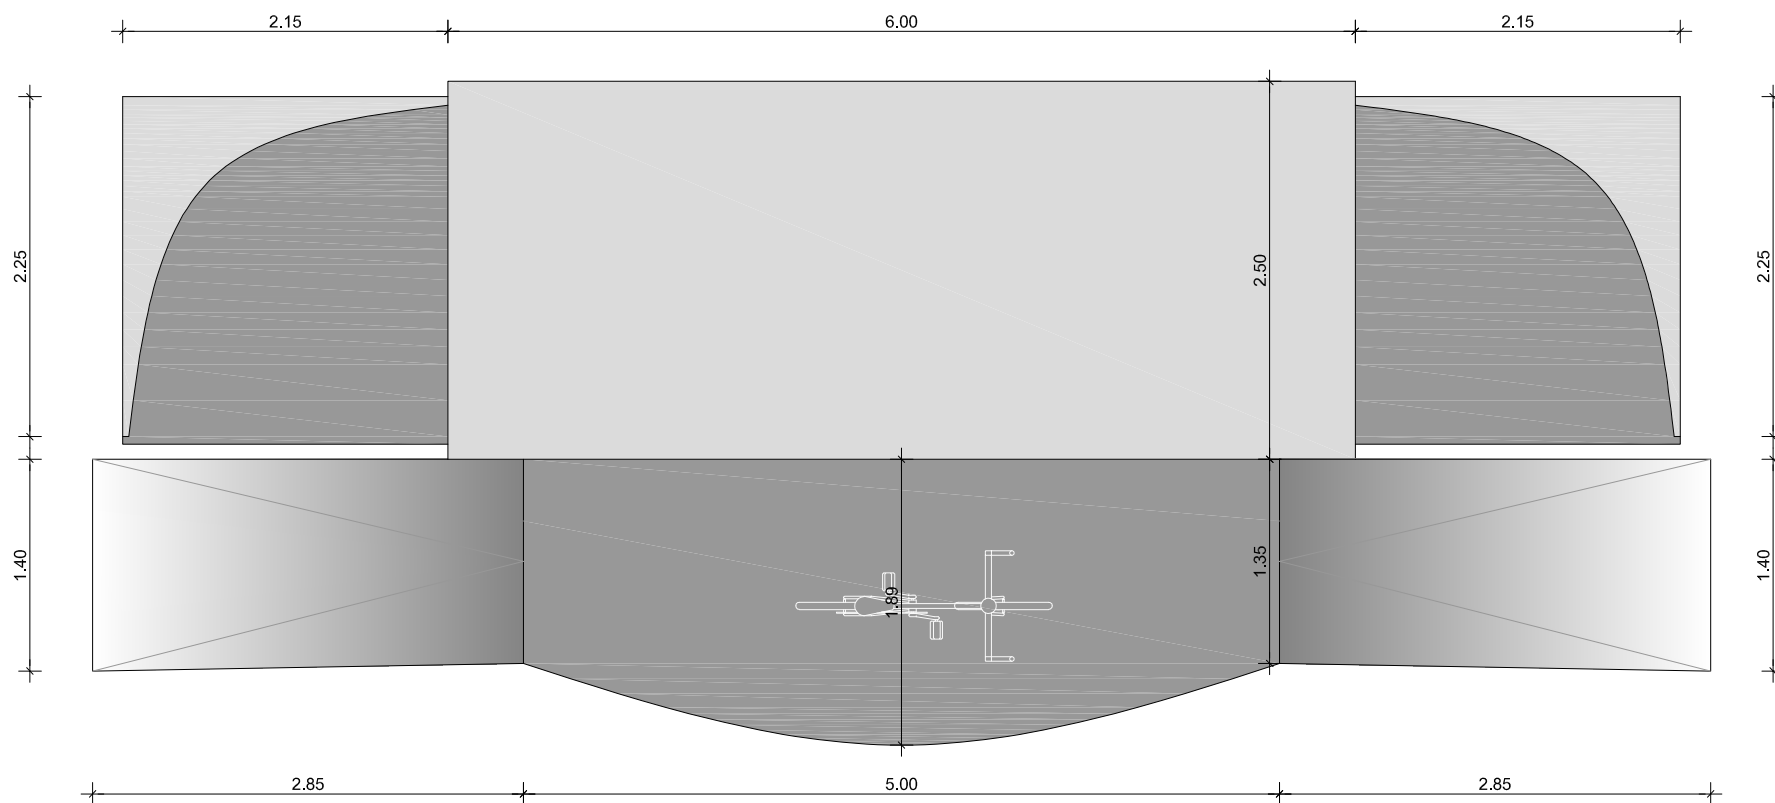

desenho 02

evento	Equipamento de Apoio
designação	Reboque
fase	Estudo Prévio
formato	A4
data	02 abril 2021
esc	Optimizado

desenho 03

evento	Equipamento de Apoio
designação	Reboque
fase	Estudo Prévio
formato	A4
data	02 abril 2021
esc	Optimizado