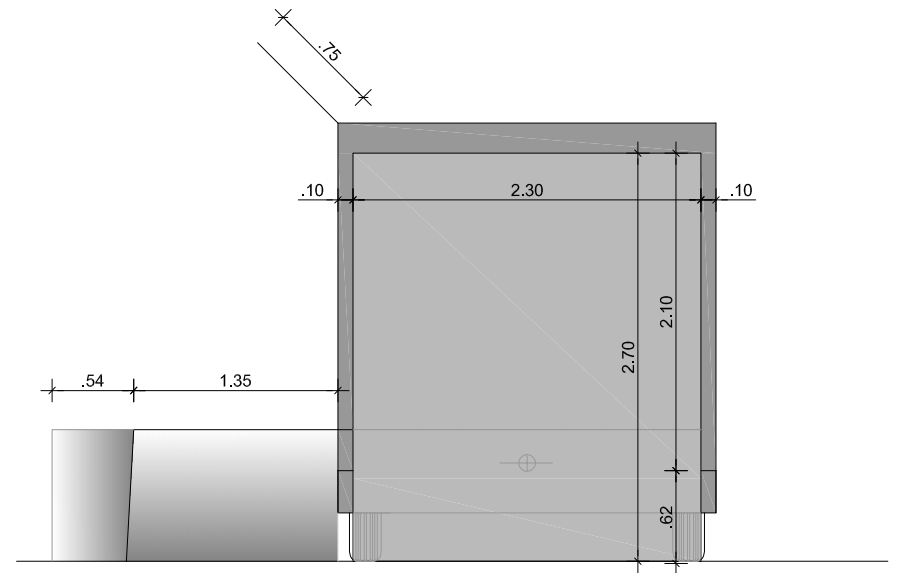

evento	Equipamento de Apoio
designação	Reboque
fase	Estudo Prévio
formato	A4
data	02 abril 2021
esc	Optimizado

desenho 02