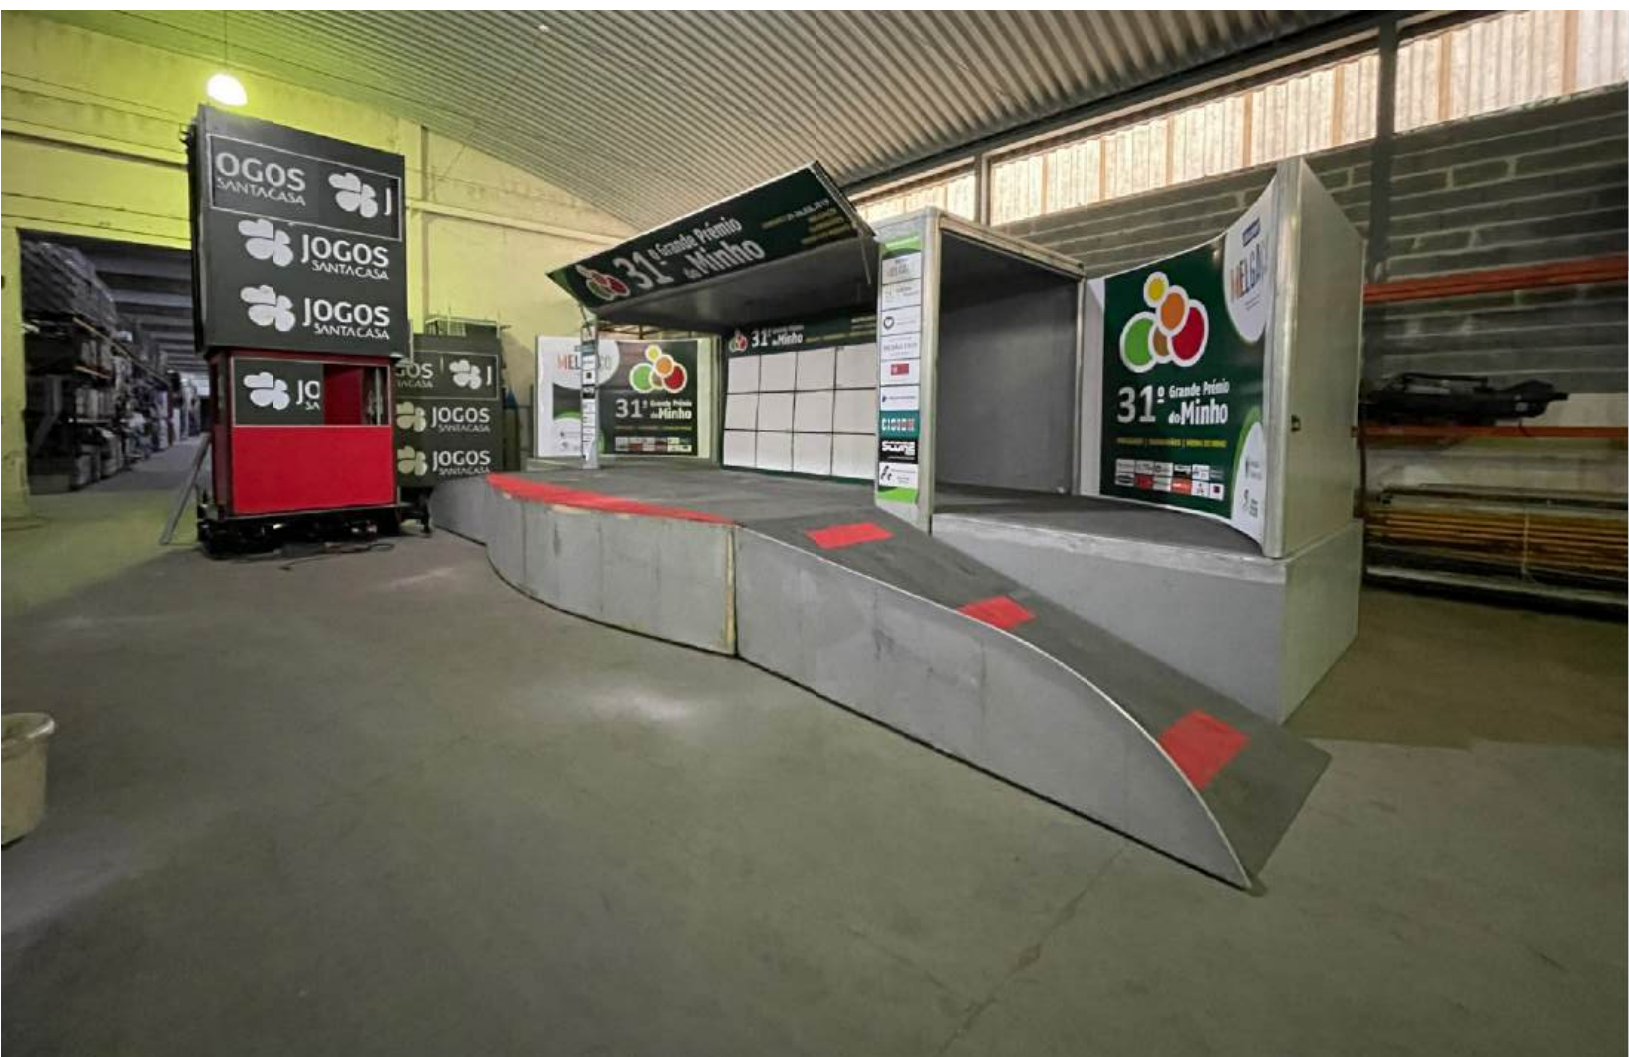

desenho 04

evento	Equipamento de Apoio
designação	Reboque
fase	Estudo Prévio
formato	A4
data	02 abril 2021
esc	Optimizado

desenho 05

consultoria em organização de eventos

Armazém: Estrada do Seixalinho, nº 694 2870-491 Montijo | Portugal