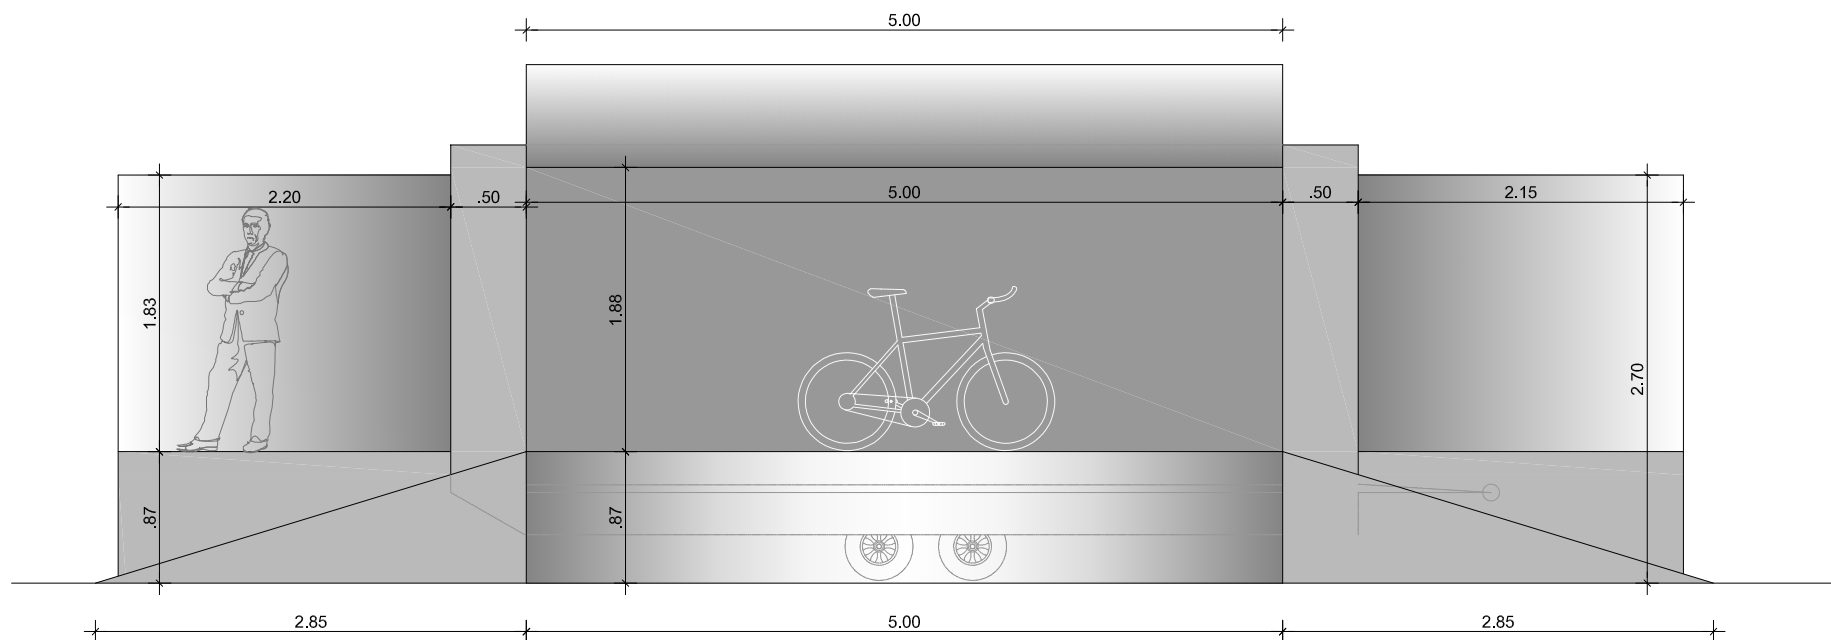

VEÍCULO | REBOQUE

evento	Equipamento de Apoio
designação	Reboque
fase	Estudo Prévio
formato	A4
data	02 abril 2021
esc	Optimizado

desenho 01

evento	Equipamento de Apoio
designação	Reboque
fase	Estudo Prévio
formato	A4
data	02 abril 2021
esc	Optimizado

desenho 02

evento	Equipamento de Apoio
designação	Reboque
fase	Estudo Prévio
formato	A4
data	02 abril 2021
esc	Optimizado

desenho 03

evento	Equipamento de Apoio
designação	Reboque
fase	Estudo Prévio
formato	A4
data	02 abril 2021
esc	Optimizado