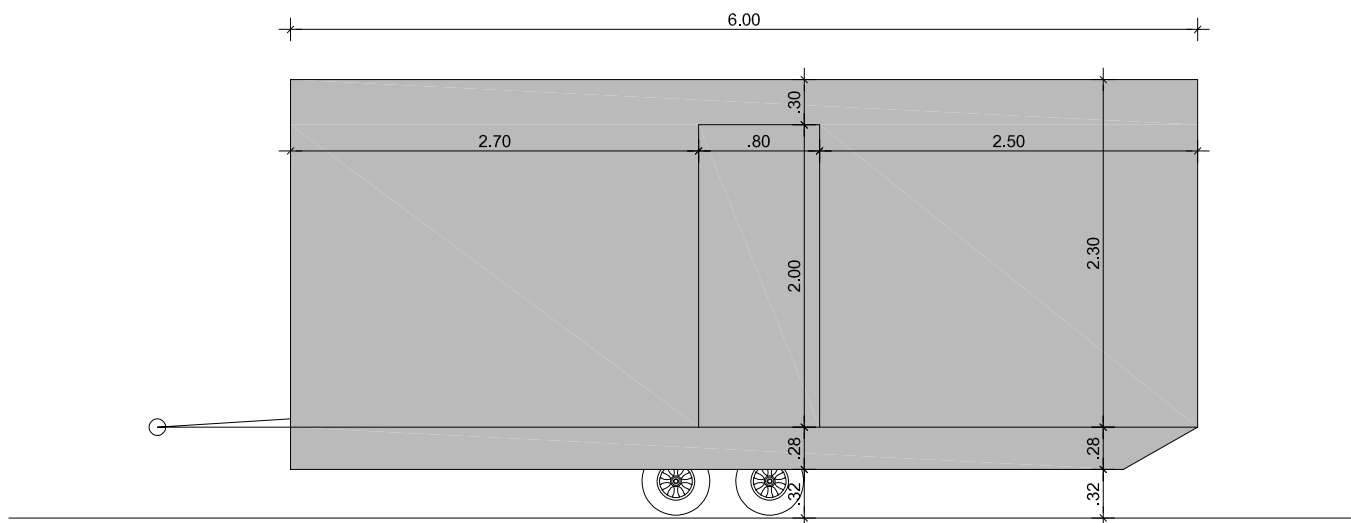

VEÍCULO | REBOQUE

evento	Equipamento de Apoio
designação	Reboque
fase	Estudo Prévio
formato	A4
data	02 abril 2021
esc	Optimizado

desenho 01

evento	Equipamento de Apoio
designação	Reboque
fase	Estudo Prévio
formato	A4
data	02 abril 2021
esc	Optimizado

desenho 02

evento	Equipamento de Apoio
designação	Reboque
fase	Estudo Prévio
formato	A4
data	02 abril 2021
esc	Optimizado

desenho 03

evento	Equipamento de Apoio
designação	Reboque
fase	Estudo Prévio
formato	A4
data	02 abril 2021
esc	Optimizado