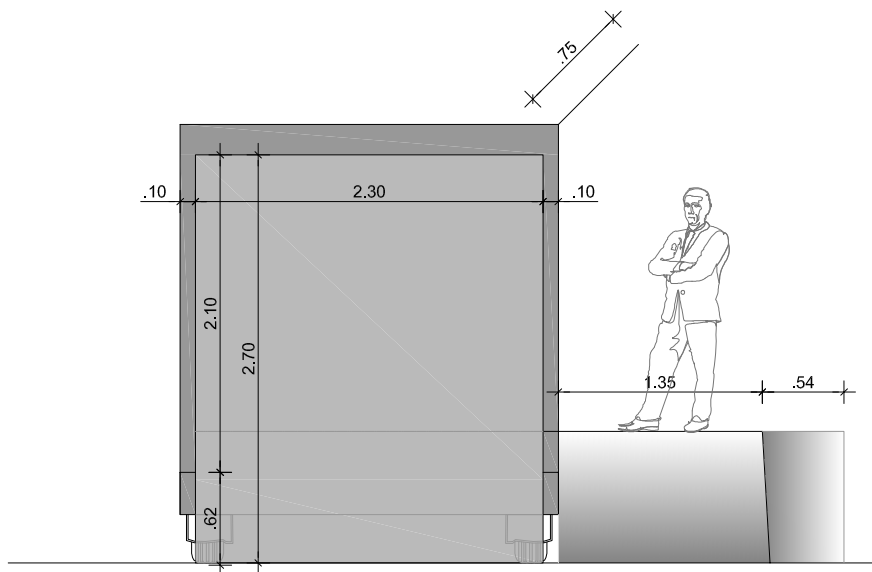

evento	Equipamento de Apoio
designação	Reboque
fase	Estudo Prévio
formato	A4
data	02 abril 2021
esc	Optimizado

desenho 02